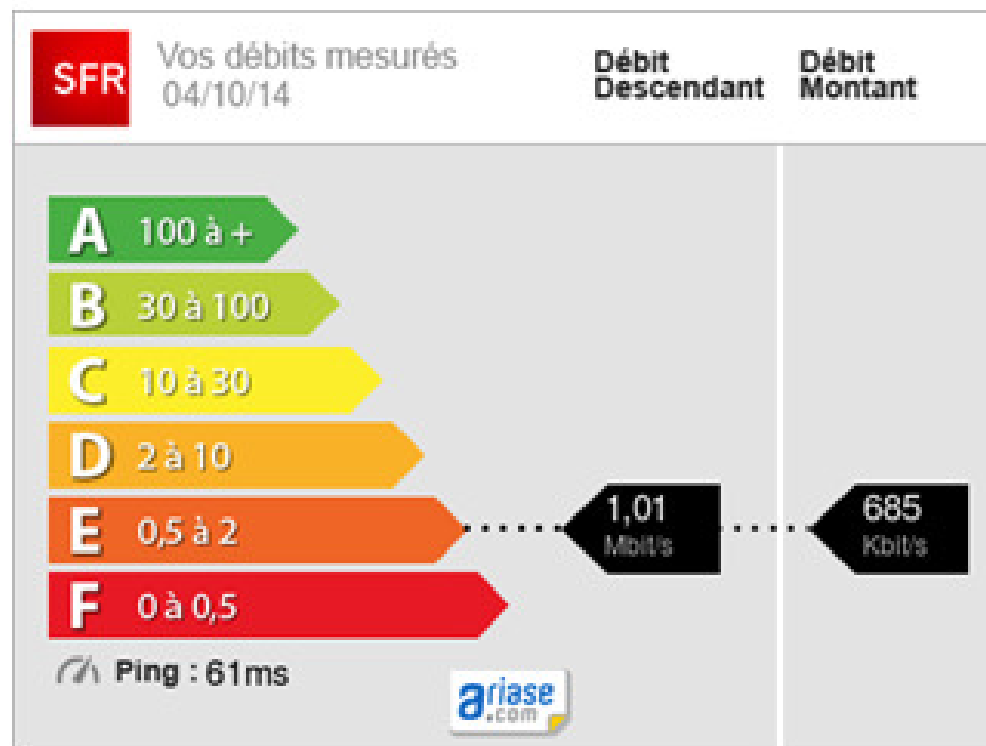

Testez la vitesse de votre connexion

1°

2°

Temps d'attente 30s
entre les 2 tests

Patientez

Le test de bande passante mesure les débits en réception / émission et le temps de latence entre votre ordinateur et notre serveur dédié.

Le test de bande passante mesure les débits en réception / émission et le temps de latence entre votre ordinateur et notre serveur dédié.

Progression du test descendant
de droite à gauche

Progression du test montant
de gauche à droite

Résultat de votre test de débit

Reporter sur votre coupon

Descendant : 1.01Mb

Montant : 685 Kb (0.685 Mb)